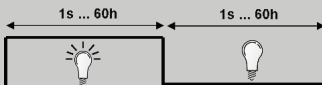

velleman® projects MK188

Wide timing range

Ruime tijdsinstelling
Large plage de délai
Großer Zeitbereich
Gran rango de tiempo

Easy time setting

Gemakkelijke tijdsinstelling
Facile à programmer
Einfach zu programmieren
Fácil de programar