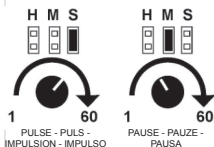

velleman® projects MK188

Wide timing range

Ruime tijdsinstelling
Large plage de délai
Großer Zeitbereich
Gran rango de tiempo

Easy time setting

Gemakkelijke tijdsinstelling
Facile à programmer
Einfach zu programmieren
Fácil de programar